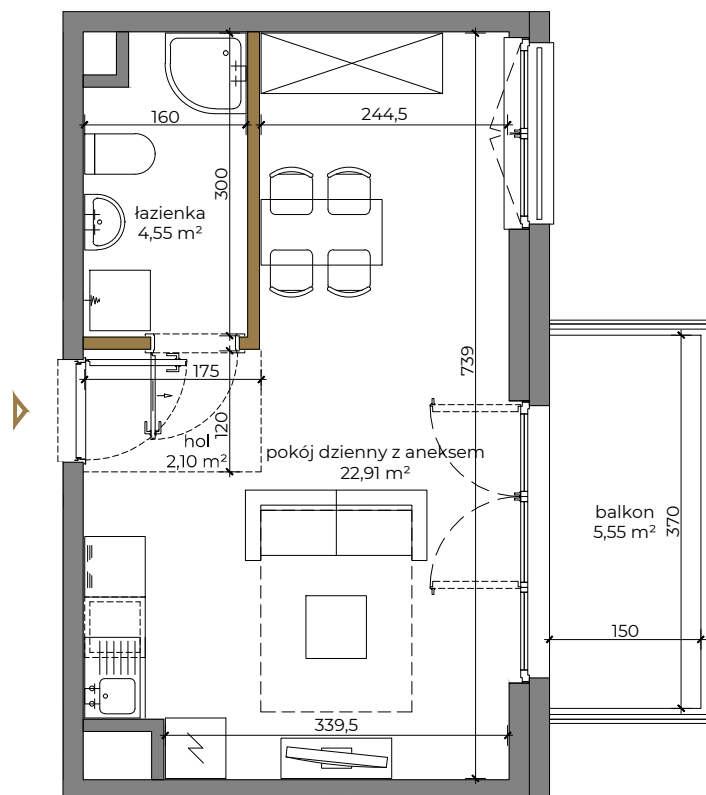

CIESZYŃSKA
NR 9C

KARTA LOKALU MIESZKALNEGO

BUDYNEK	C
MIESZKANIE NR	39
PIĘTRO	3
ILOŚĆ POKOI	1

ZESTAWIENIE POWIERZCHNI

hol	2,10 m ²
łazienka	4,55 m ²
pokój dzienny z aneksem	22,91 m ²
RAZEM	29,56 m²

balkon 5,55 m²

1:75

— ściany działowe

POŁOŻENIE NA KONDYGNACJI

UL. CIESZYŃSKA