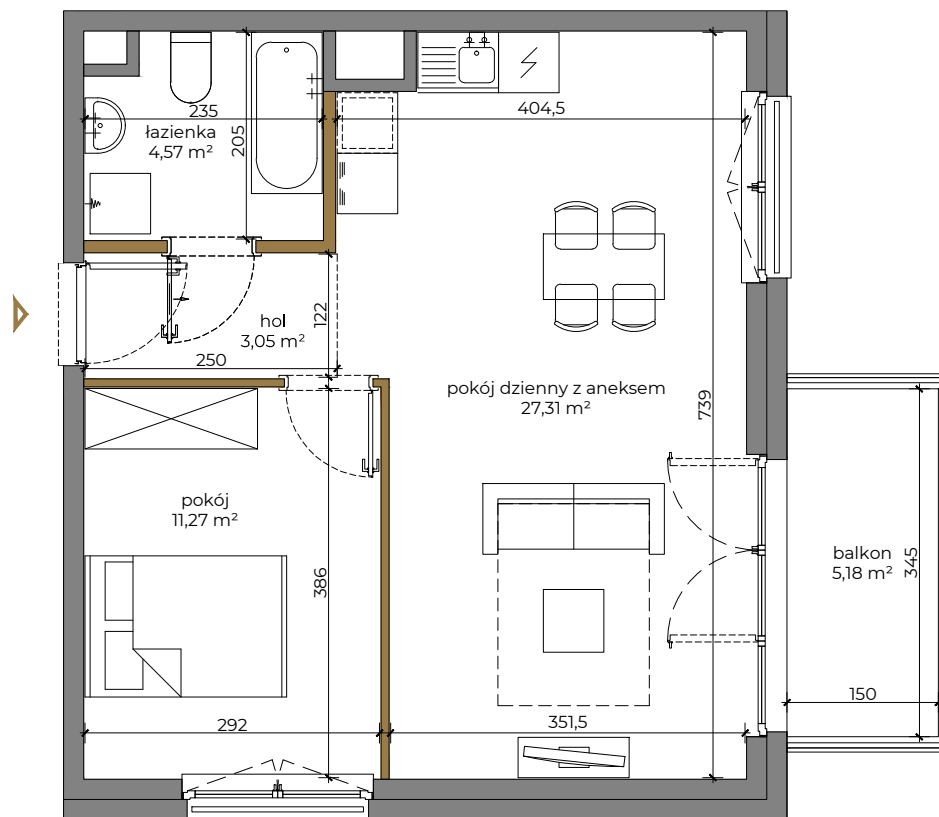

CIESZYŃSKA
NR 9C

KARTA LOKALU MIESZKALNEGO

BUDYNEK	C
MIESZKANIE NR	55
PIĘTRO	4
ILOŚĆ POKOI	2

ZESTAWIENIE POWIERZCHNI

hol	3,05 m ²
łazienka	4,57 m ²
pokój dzienny z aneksem	27,31 m ²
pokój	11,27 m ²
RAZEM	46,20 m²
balkon	5,18 m ²

1:75

— ściany działowe

POŁOŻENIE NA KONDYGNACJI

UL. CIESZYŃSKA