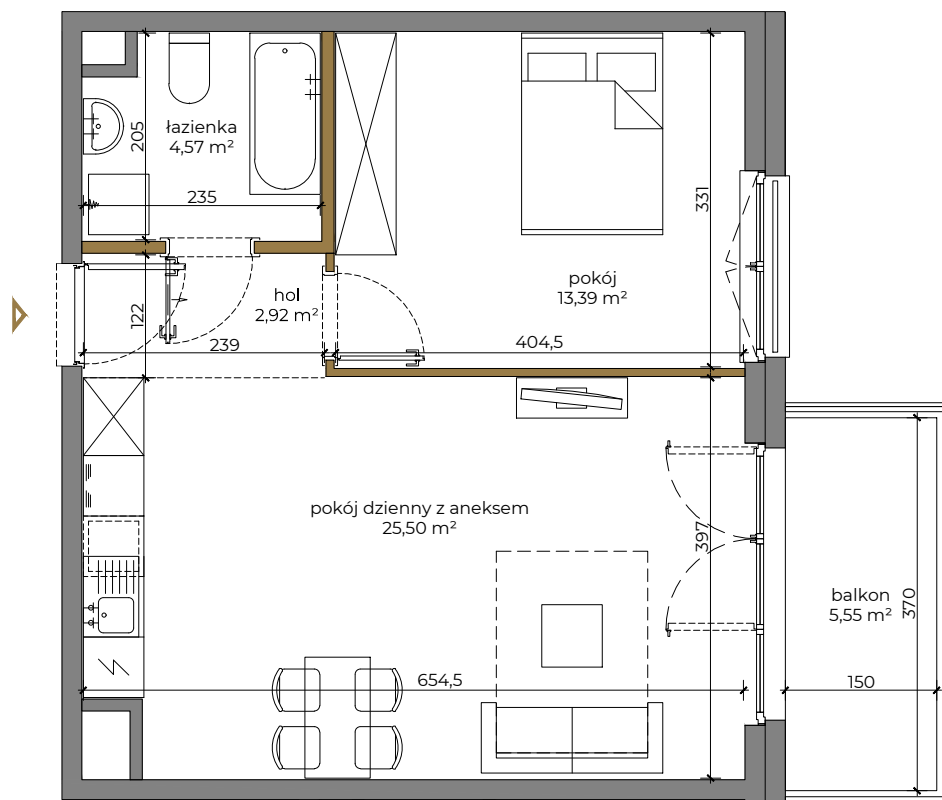

#### KARTA LOKALU MIESZKALNEGO

BUDYNEK	C
MIESZKANIE NR	88
PIĘTRO	6
ILOŚĆ POKOI	2

#### ZESTAWIENIE POWIERZCHNI

hol	2,92 m <sup>2</sup>
łazienka	4,57 m <sup>2</sup>
pokój dzienny z aneksem	25,50 m <sup>2</sup>
pokój	13,39 m <sup>2</sup>
<b>RAZEM</b>	<b>46,38 m<sup>2</sup></b>
balkon	5,55 m <sup>2</sup>

1:75

— ściany działowe