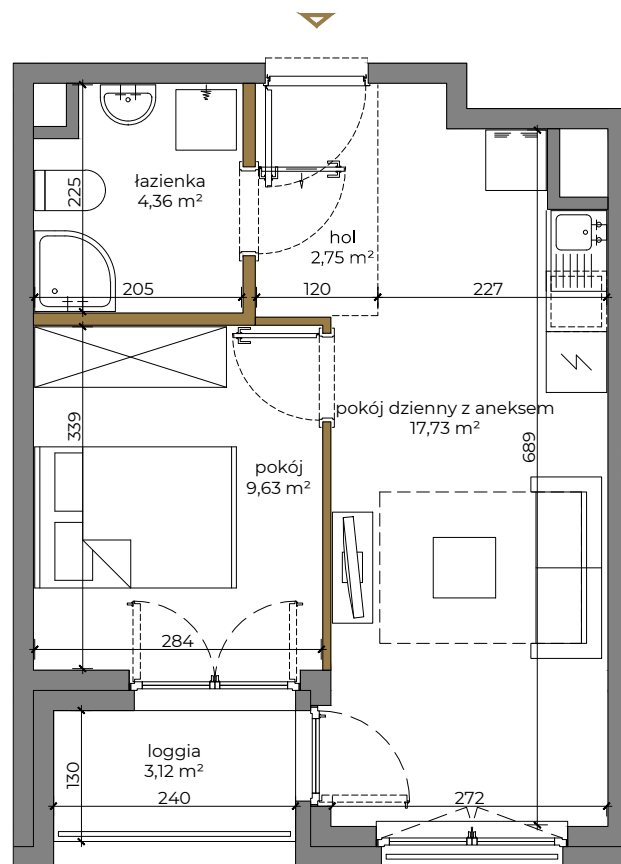

### KARTA LOKALU MIESZKALNEGO

BUDYNEK	A
MIESZKANIE NR	22
PIĘTRO	3
ILOŚĆ POKOI	2

### ZESTAWIENIE POWIERZCHNI

hol	2,75 m <sup>2</sup>
łazienka	4,36 m <sup>2</sup>
pokój dzienny z aneksem	17,73 m <sup>2</sup>
pokój	9,63 m <sup>2</sup>
<b>RAZEM</b>	<b>34,47 m<sup>2</sup></b>
loggia	3,12 m <sup>2</sup>

1:75

ściany działowe