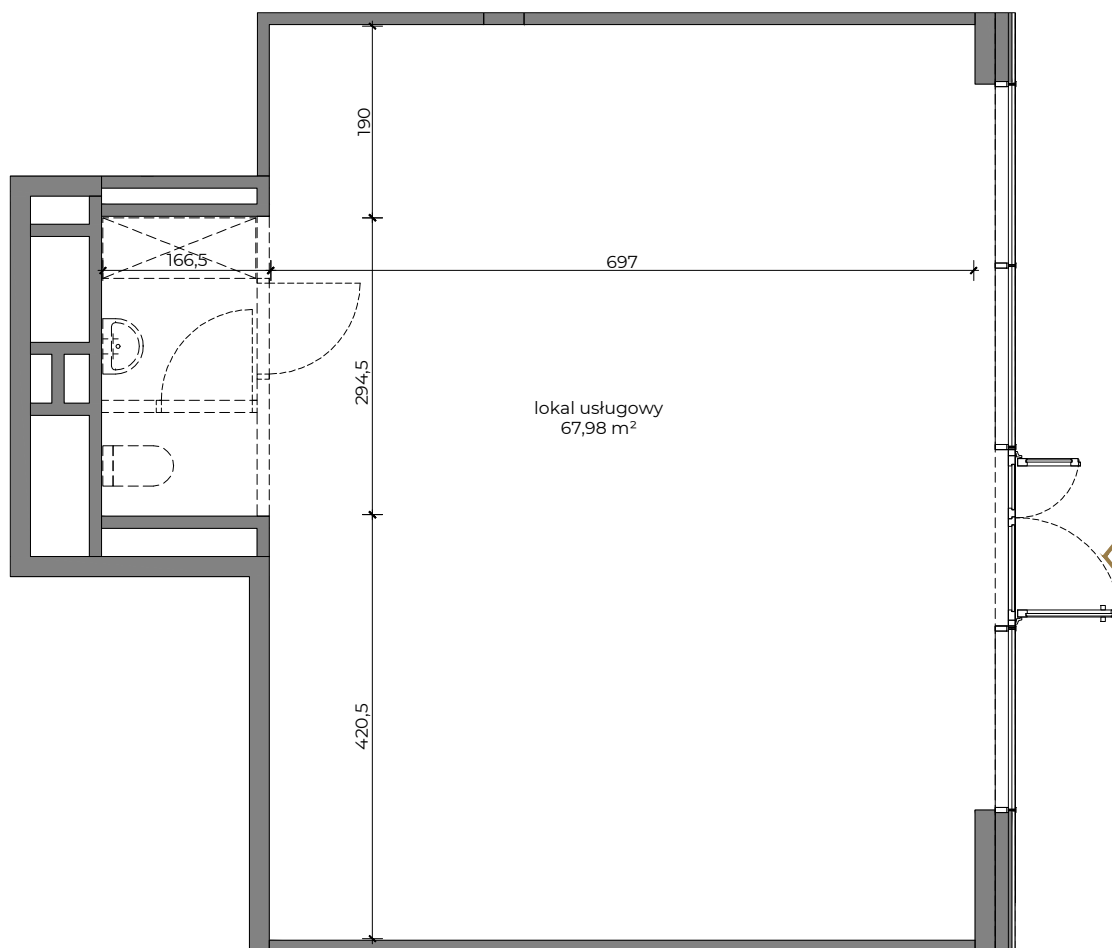

CIEZYŃSKA  
NR 9A

KARTA LOKALU USŁUGOWEGO

|                   |   |
|-------------------|---|
| BUDYNEK           | A |
| LOKAL NR          | 5 |
| PIĘTRO            | 0 |
| ILOŚĆ POMIESZCZEŃ | 1 |

ZESTAWIENIE POWIERZCHNI

|                |                            |
|----------------|----------------------------|
| lokal usługowy | 67,98 m <sup>2</sup>       |
| <b>RAZEM</b>   | <b>67,98 m<sup>2</sup></b> |

1:75

POŁOŻENIE NA KONDYGNACJI