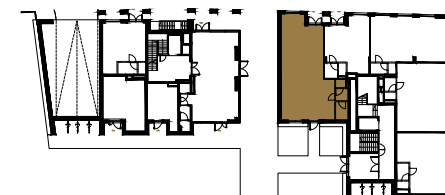

POŁOŻENIE NA KONDYGNACJI