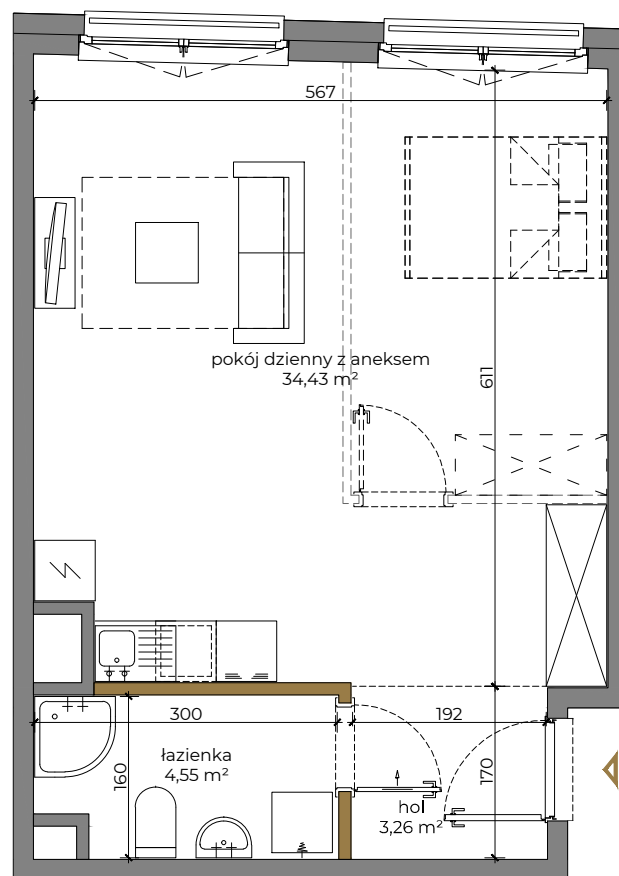

CIEŻYŃSKA
NR 9A

KARTA LOKALU MIESZKALNEGO

BUDYNEK	A
MIESZKANIE NR	49
PIĘTRO	2
ILOŚĆ POKOI	1

ZESTAWIENIE POWIERZCHNI

hol	3,26 m ²
łazienka	4,55 m ²
pokój dzienny z aneksem	34,43 m ²
RAZEM	42,24 m²

1:75

ściany działowe