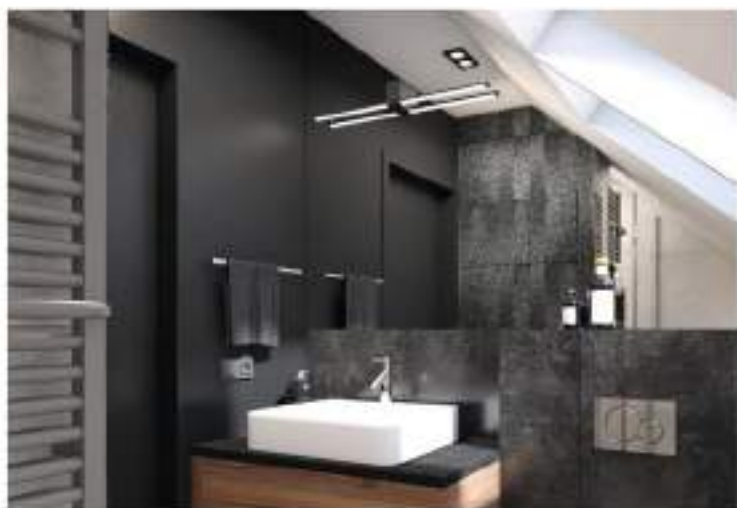

Szafki z umywalką

Senso
59cm
White, Purple, Black

Elita
81cm

Defra Flou
60cm

Lustro

| Wklejane
| Zgodne z szerokością umywalki

Muszle WC

| Like