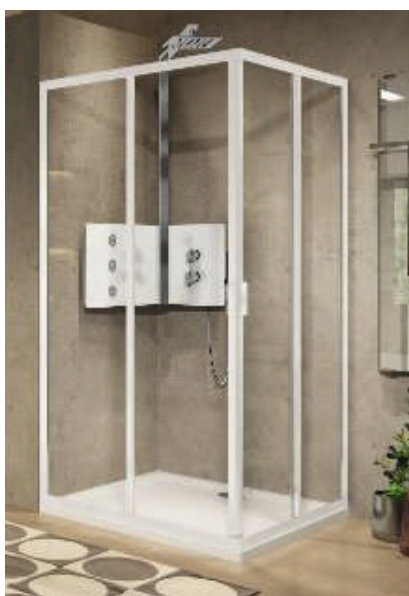

Linares
160x70cm

Still Square
170x75cm
180x80cm

Brodziki

Ultra Flat S
90x90cm
White, Black, Grey, Mocca

Odpływ liniowy

Kabiny prysznicowe

Modus G+F
90x90cm

Lunes 2.0.a
90x90cm

Walk In
90x90cm

Szafki z umywalką

Senso
59cm
White, Purple, Black

Elita
81cm

Defra Flou
60cm

Lustro

| Wklejane
| Zgodne z szerokością umywalki

Musze WC