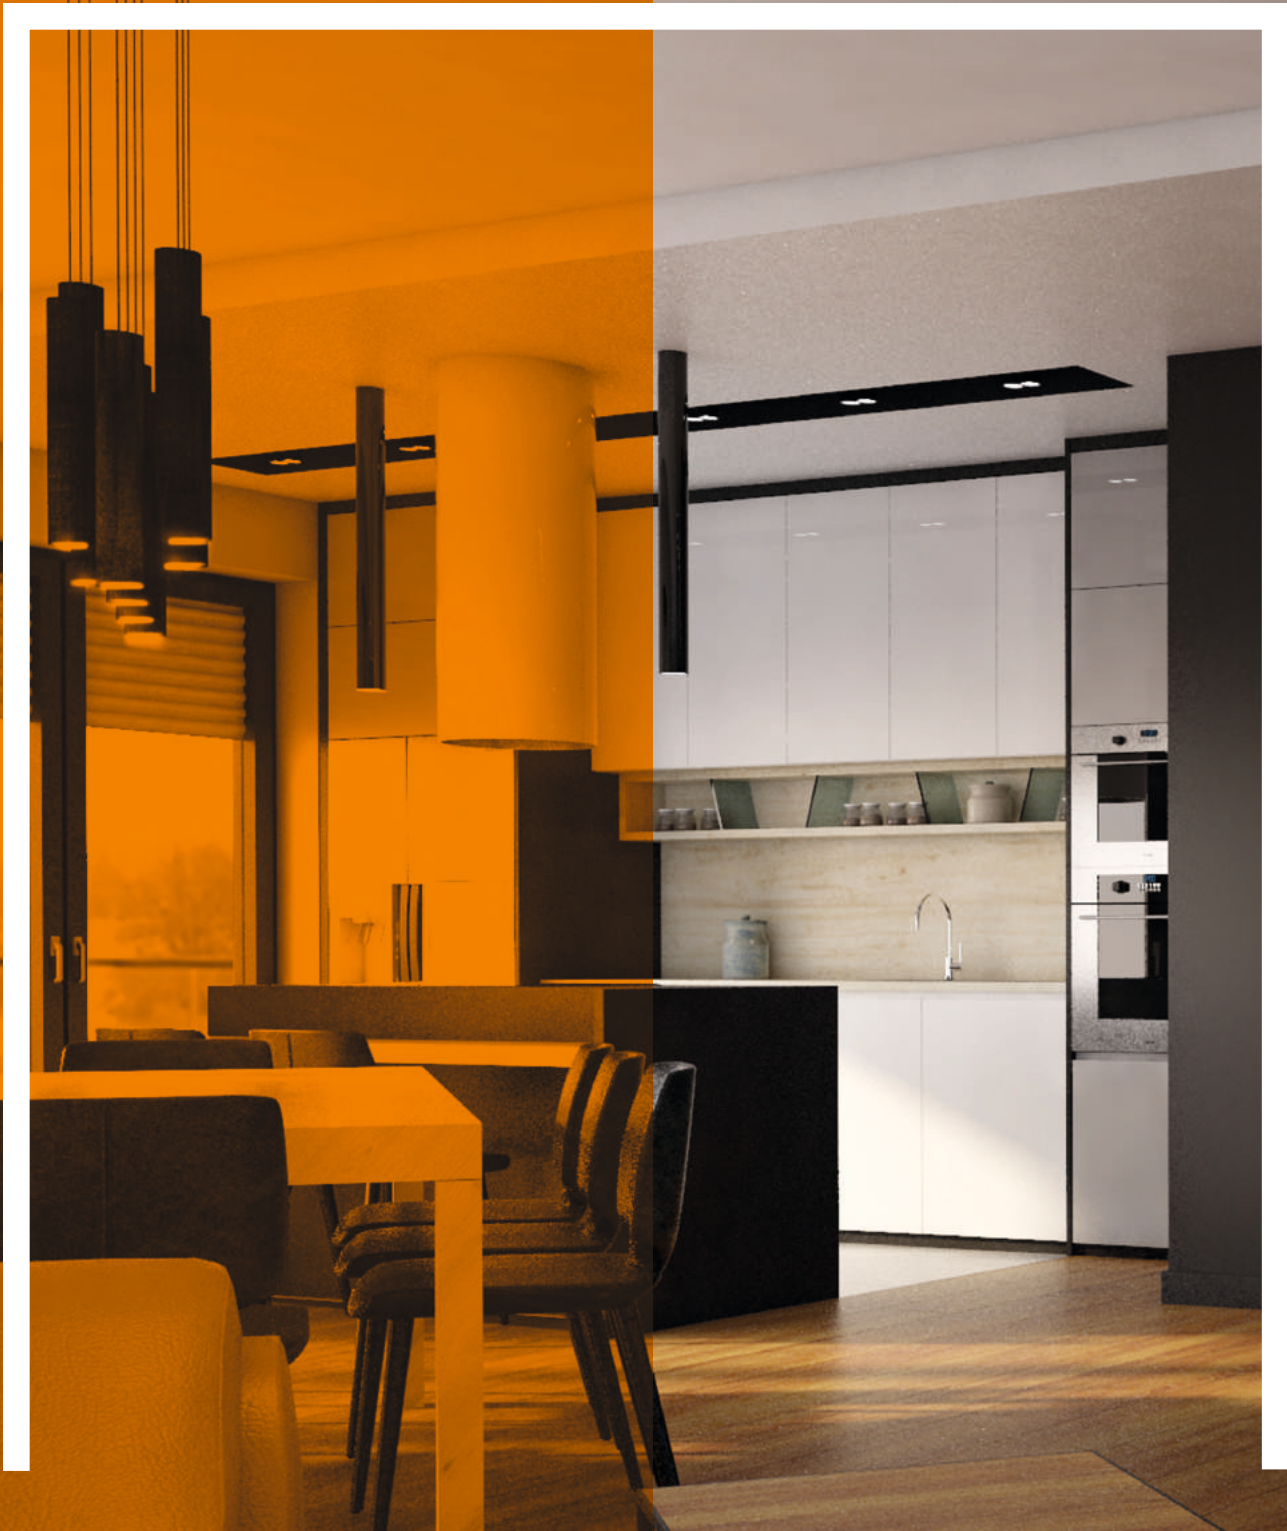

| Black

| Double White

| Double Black

Kinkiet

| W0225
28,5cm

Plafon

| C0145
33cm

PAKIET COMFORT