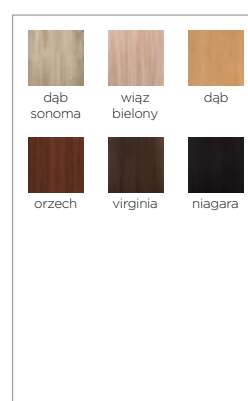

Drzwi wewnętrzne

Arco

Premium

Sinco Niagara