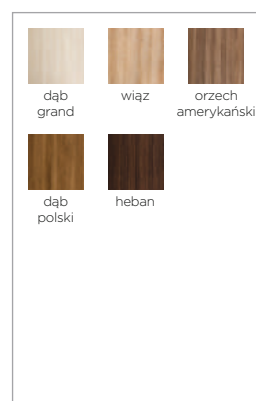

Drzwi wewnętrzne

Arco

Premium

Sinco Niagara